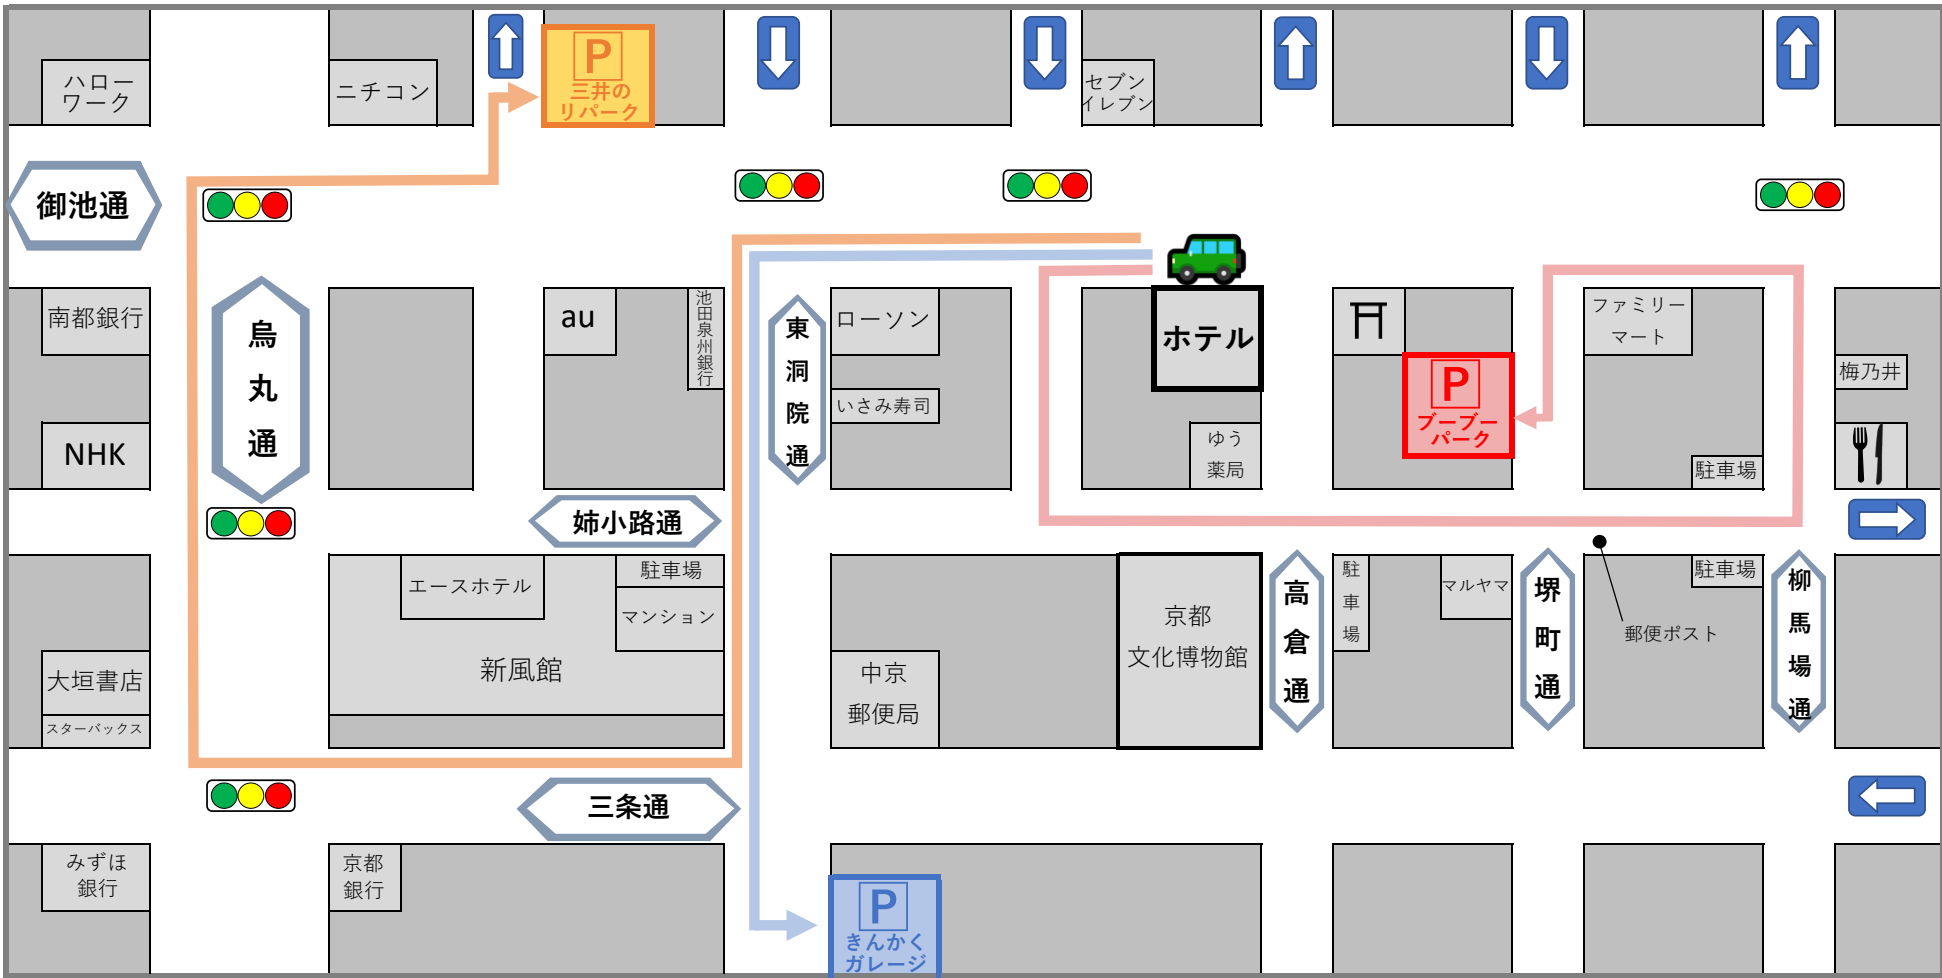

●ホテル周辺の有料駐車場のご紹介

●ブブブパーク(堺町御池南駐車場)

8:00~20:00 20分/200円

20:00~8:00 20分/100円

最大料金 入庫後24時間以内1,800円

※最大料金は1回のみ適用

(夜間最大料金500円 (20:00~8:00))

収容台数 37台

●きんかくガレージ

075-221-0208

↑ 空き状況の確認ができます

全日30分/300円

最大料金 (24時間)
 1F (車高2.1mまで) 2,000円
 2F (車高1.7mまで) 1,800円

※最大料金は繰り返し適用

収容台数 100台

入出庫可能時間 7:00~24:00

●三井のリパーク (烏丸御池東)

料金/空き状況はWEB検索してください

からすまおいけひがし
 「三井のリパーク烏丸御池東」で検索

※当ホテルは、あくまでもこれらの駐車場を紹介するだけです。駐車に関するトラブルおよび駐車場内での事故・盗難等につきましては一切責任を負いかねますので予めご了承ください。また、記載している料金は2023年12月1日現在のものです。料金は時期によって変動する場合がございます。実際に駐車される際はお客様ご自身で各駐車場の注意事項や料金をご確認いただいた上でご利用ください。